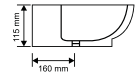

CORE
L410 x W372 x H115 mm

Code : **S0499**   Code : **S0500**
Colour : Snow White   Colour : Ivory
₹ **1650/-**   ₹ **1950/-**