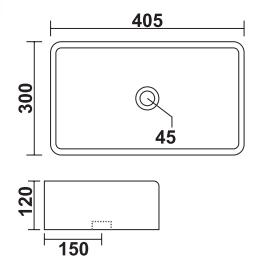

RITZ
L405 x W300 x H120 mm
Code : **S0465**
Colour : Snow White
₹ 6450/-