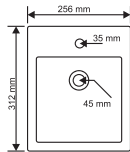

WALL HUNG BASINS

FLAIR
L321 x W256 x H120 mm

Code : **S0493**   Code : **S0494**
Colour : Snow White   Colour : Ivory
₹ **1250/-**   ₹ **1450/-**