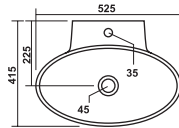

SWELL
L310 x W305 x H125 mm

Code : **S0497**   Code : **S0498**
Colour : Snow White   Colour : Ivory
₹ 1650/-   ₹ 1950/-