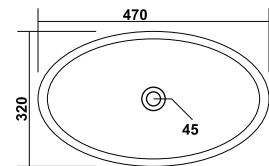

Code : **S0486**
Colour : Snow White
₹ 2350/-