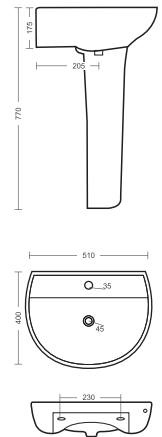

DARK
510 x 400 x 770mm

Code : **S0954** Wash Basin
Code : **S0955** Foot Full Pedestal
Complete Set

Black
₹ 4400/-
₹ 4400/-
₹ 8800/-