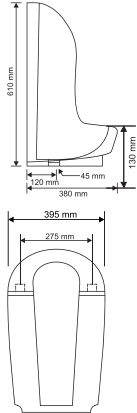

ALT (20")
L520 x W420 x H175 mm

Code : **S0911**
Colour : White
₹ 1300/-

SYPHON TRAP
Code : **S0544**
₹ 190/-

CITY PAN (23")
L580 x W445 x H225 mm

Code : **S1800**
Colour : Snow White
₹ 1690/-

URINAL

HALF STALL URINAL
L395 x W300 x H610 mm