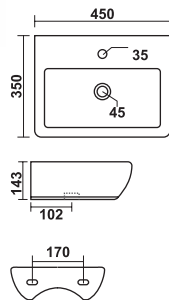

TABLE TOP WALL HUNG BASINS

RYAN
L365 x W350 x H132 mm
Code : **S0444**
Colour : Snow White
₹ 4250/-

OLIVIA
L430 x W350 x H132 mm
Code : **S0445**
Colour : Snow White
₹ 5350/-

SHELL
L450 x W350 x H143 mm
Code : **S0446**
Colour : Snow White
₹ 5590/-