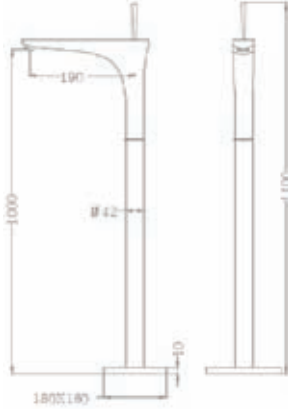

LONG PILLAR TAP
TALLER

Code : F1350
Colour : Silver
₹ 40900/-