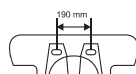

SHORE
L450 x W350 x H175 mm

Code : **S0513**   Code : **S0514**
Colour : Snow White   Colour : Ivory
₹ **1690/-**   ₹ **1890/-**