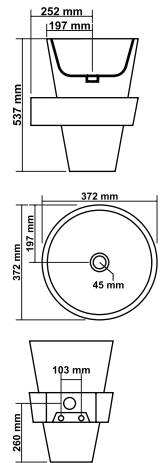

RAINBOW
L372 x W372 x H537 mm
Code : **S0965**
Colour : Grey
₹ 14900/-