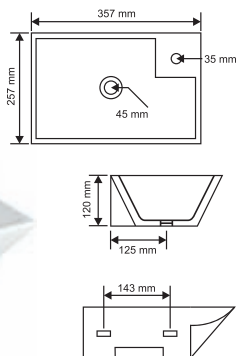

WALL HUNG BASIN

NORA
L357 x W257 x H120 mm

Code : **S0495**   Code : **S0496**
Colour : Snow White   Colour : Ivory
₹ 1280/-   ₹ 1480/-