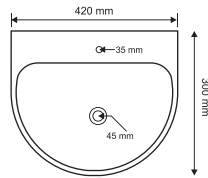

TIPSY
L325 x W292 x H110 mm

Code : **S0487**   Code : **S0488**
Colour : Snow White   Colour : Ivory
₹ 1560/-   ₹ 1860/-