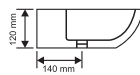

WALL HUNG BASINS

FLAIR
L321 x W256 x H120 mm

Code : **S0493**   Code : **S0494**
Colour : Snow White   Colour : Ivory
₹ **1250/-**   ₹ **1450/-**