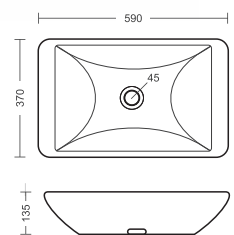

TABLE TOP WAHS BASIN

REVO
L425 x W425 x H155 mm
Code : **S0474**
Colour : Snow White
₹ 7750/-

HEAP
L360 x W360 x H115 mm
Code : **S0475**
Colour : Snow White
₹ 7750/-

HUAO
L500 x W425 x H155 mm
Code : **S0476**
Colour : Snow White
₹ 8650/-

LIMA
L560 x W405 x H155 mm
Code : **S0477**
Colour : Snow White
₹ 8890/-