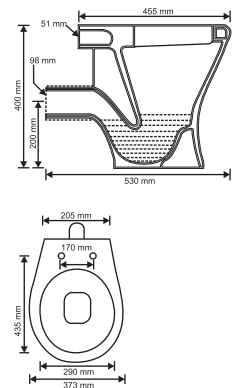

₹ 3890/-

ALFA "P"

L530 x W375 x H400 mm

Ivory

Code : **S0532** EWC

₹ 2310/-

Code : **S1324** Starli Seat Cover

₹ 800/-