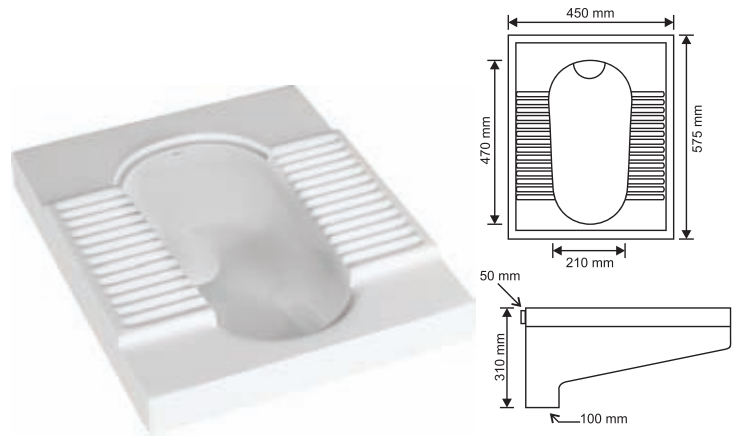

BALTO (23")
L575 x W450 x H310 mm

Code : **S0542**   Code : **S0543**
Colour : Snow White   Colour : Ivory
₹ 1790/-   ₹ 2090/-