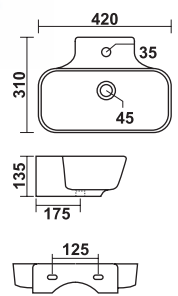

ROSA
L450 x W393 x H123 mm
Code : **S0449**
Colour : Snow White
₹ 3300/-

KAIRA
L445 x W390 x H130 mm
Code : **S0450**
Colour : Snow White
₹ 3690/-

NINA
L420 x W310 x H135 mm
Code : **S0451**
Colour : Snow White
₹ 4390/-