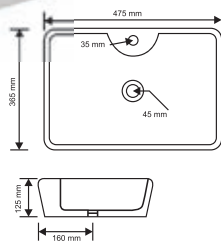

ZETA

L475 x W365 x H125 mm

Code : **S0456**

Colour : Snow White

₹ 3450/-