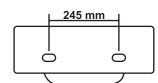

BELLA
L465 x W285 x H155 mm

Code : **S0515**   Code : **S0516**
Colour : Snow White   Colour : Ivory
₹ **2200/-**   ₹ **2300/-**