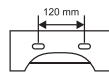

WALL HUNG BASINS

FLAIR
L321 x W256 x H120 mm

Code : **S0493**   Code : **S0494**
Colour : Snow White   Colour : Ivory
₹ **1250/-**   ₹ **1450/-**