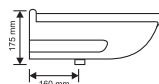

KANE
L460 x W315 x H142 mm

Code : **S0521**
Colour : Snow White
₹ **2850/-**

SHORE
L450 x W350 x H175 mm

Code : **S0513** Code : **S0514**
Colour : Snow White Colour : Ivory
₹ **1690/-** ₹ **1890/-**

BELLA
L465 x W285 x H155 mm