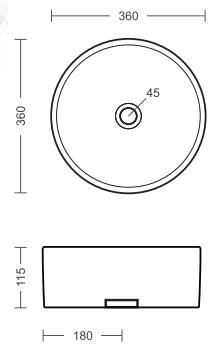

HEAP
L360 x W360 x H115 mm
Code : **S0475**
Colour : Snow White
₹ 7750/-