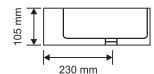

CORNY
L430 x W430 x H200 mm

Code : **S0505**   Code : **S0506**
Colour : Snow White   Colour : Ivory
₹ 1590/-   ₹ 1790/-