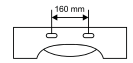

CORE
L410 x W372 x H115 mm

Code : **S0499**   Code : **S0500**
Colour : Snow White   Colour : Ivory
₹ **1650/-**   ₹ **1950/-**