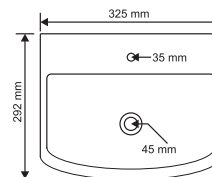

WALL HUNG BASINS

RAINBOW
L465 x W285 x H155 mm

Code : **S0900**
Colour : Grey
₹ **3390/-**

Code : **S0962**
Colour : Black
₹ **3400/-**