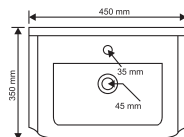

SHORE
L450 x W350 x H175 mm

Code : **S0513**   Code : **S0514**
Colour : Snow White   Colour : Ivory
₹ **1690/-**   ₹ **1890/-**