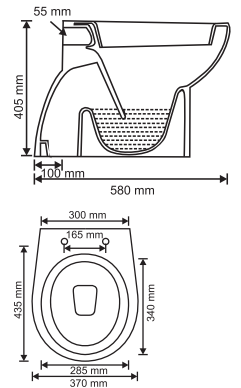

ALTIS "S" CONCEALED
L580 x W370 x H405 mm   Ivory

Code : **S0536 EWC**   ₹ 3400/-
Code : **S1279 TULIP** Seat Cover   ₹ 800/-
Code : **S1280 NOX** Flush Tank   ₹ 1440/-
Complete Set   ₹ 5640/-