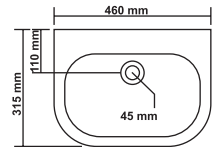

KANE
L460 x W315 x H142 mm

Code : **S0521**
Colour : Snow White
₹ **2850/-**