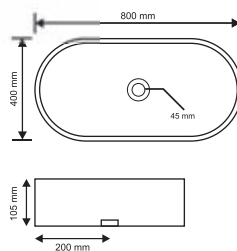

TABLE TOP WAHS BASIN

REVO
L425 x W425 x H155 mm
Code : **S0474**
Colour : Snow White
₹ 7750/-

HEAP
L360 x W360 x H115 mm
Code : **S0475**
Colour : Snow White
₹ 7750/-

HUAO
L500 x W425 x H155 mm
Code : **S0476**
Colour : Snow White
₹ 8650/-

LIMA
L560 x W405 x H155 mm
Code : **S0477**
Colour : Snow White
₹ 8890/-