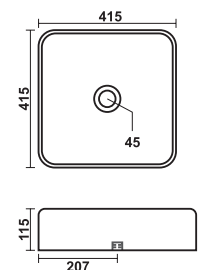

HARRY
 L630 x W440 x H105 mm
 Code : **S0471**
 Colour : Snow White
 ₹ 8950/-

NOTA
 L800 x W400 x H105 mm
 Code : **S0472**
 Colour : Snow White
 ₹ 12500/-

IRIS
 L415 x W415 x H115 mm
 Code : **S0473**
 Colour : Snow White
 ₹ 5650/-