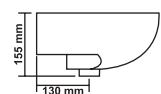

KANE
L460 x W315 x H142 mm

Code : **S0521**
Colour : Snow White
₹ **2850/-**

SHORE
L450 x W350 x H175 mm

Code : **S0513** Code : **S0514**
Colour : Snow White Colour : Ivory
₹ **1690/-** ₹ **1890/-**

BELLA
L465 x W285 x H155 mm