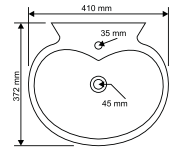

CORE
L410 x W372 x H115 mm

Code : **S0499**   Code : **S0500**
Colour : Snow White   Colour : Ivory
₹ **1650/-**   ₹ **1950/-**