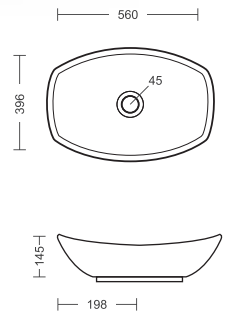

TABLE TOP WAHS BASIN

REVO
L425 x W425 x H155 mm
Code : **S0474**
Colour : Snow White
₹ 7750/-

HEAP
L360 x W360 x H115 mm
Code : **S0475**
Colour : Snow White
₹ 7750/-

HUAO
L500 x W425 x H155 mm
Code : **S0476**
Colour : Snow White
₹ 8650/-