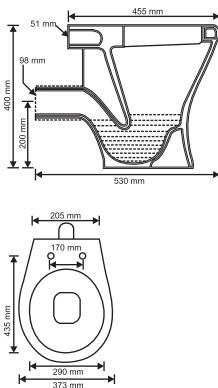

ALFA "P"

L530 x W375 x H400 mm

Snow White

Code : **S0531** EWC

₹ 2110/-

Code : **S1323** Starli Seat Cover

₹ 600/-

Code : **S1321** FOXY Flush Tank

₹ 1180/-

Complete Set

₹ 3890/-