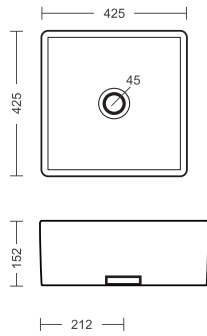

TABLE TOP WAHS BASIN

REVO
L425 x W425 x H155 mm
Code : **S0474**
Colour : Snow White
₹ 7750/-