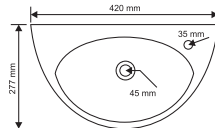

SOGO
L420 x W277 x H153 mm

Code : **S0509**   Code : **S0510**
Colour : Snow White   Colour : Ivory
₹ **1290/-**   ₹ **1490/-**