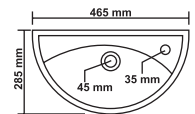

KANE
L460 x W315 x H142 mm

Code : **S0521**
Colour : Snow White
₹ **2850/-**

SHORE
L450 x W350 x H175 mm

Code : **S0513** Code : **S0514**
Colour : Snow White Colour : Ivory
₹ **1690/-** ₹ **1890/-**

BELLA
L465 x W285 x H155 mm