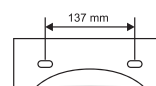

WALL HUNG BASINS

RAINBOW
L465 x W285 x H155 mm

Code : **S0900**
Colour : Grey
₹ **3390/-**

Code : **S0962**
Colour : Black
₹ **3400/-**