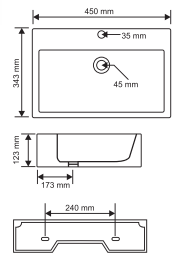

TABLE TOP WALL HUNG BASINS

RYAN
L365 x W350 x H132 mm
Code : **S0444**
Colour : Snow White
₹ 4250/-

OLIVIA
L430 x W350 x H132 mm
Code : **S0445**
Colour : Snow White
₹ 5350/-

SHELL
L450 x W350 x H143 mm
Code : **S0446**
Colour : Snow White
₹ 5590/-

ROSA
L450 x W393 x H123 mm
Code : **S0449**
Colour : Snow White
₹ 3300/-