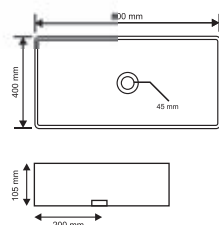

IRIS
L415 x W415 x H115 mm
Code : **S0473**
Colour : Snow White
₹ 5650/-