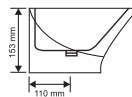

SOGO
L420 x W277 x H153 mm

Code : **S0509**   Code : **S0510**
Colour : Snow White   Colour : Ivory
₹ **1290/-**   ₹ **1490/-**