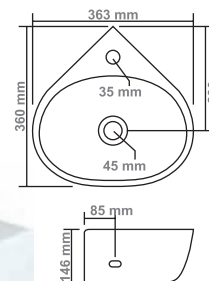

CORNER
L575 x W475 x H167 mm

Code : **S0511** Code : **S0512**
Colour : Snow White Colour : Ivory
₹ 2450/- ₹ 2800/-

CORNEL
L360 x W360 x H146 mm

Code : **S0527**
Colour : Snow White
₹ 1950/-

CORV
L355 x W355 x H150 mm