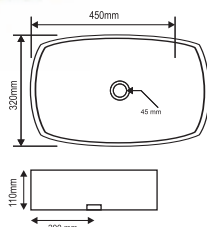

GESTO
L600 x W400 x H110 mm
Code : **S1340**
Colour : Olive
₹ 12900/-