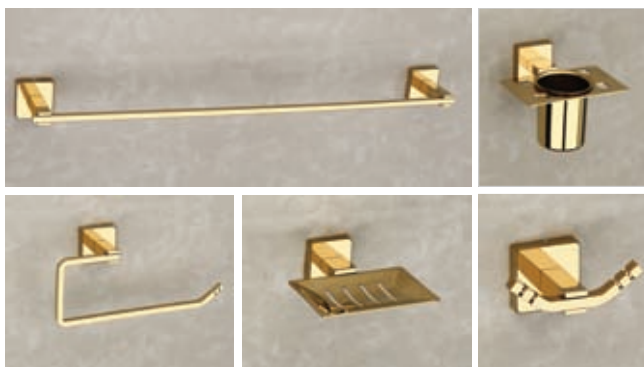

Code : **B0702**
 Towel Rod 600mm Brass (Gold)
 ₹ 2350/-

Series
ELBI

Code : **B0695** Soap Dish ₹ 1050/-

Code : **B0693**
 Towel Rack Brass 600mm
 ₹ 5590/-

Code : **B0697**
 Napkin Ring
 ₹ 1350/-

Code : **B0696**
 Robe Hook
 ₹ 1050/-

Code : **B0698**
 Liquid Soap Dispenser
 ₹ 1450/-

Code : **B0699**
 Tumbler Holder
 ₹ 1050/-

Code : **B0700**
 Flap Toilet
 Paper Holder
 ₹ 1700/-

Code : **B0759** Bathroom Sets 5pcs. ₹ 6000/-

Code : **B0694**
 Towel Rod Brass 600mm
 ₹ 1500/-