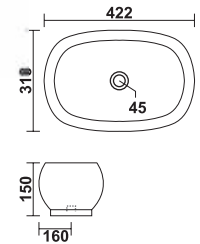

RACE
L425 x W425 x H155 mm
Code : **S0470**
Colour : Snow White
₹ 5250/-