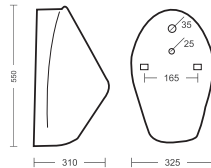

TOBIN URINAL
L500 x W385 x H295 mm

Code : **S1788**
Colour : Snow White
₹ 2200/-

SENSO URINAL
L325 x W310 x H550 mm

Code : **S0904**
Colour : White

₹ 15500/-

Code : **S1376**
Colour : Black

₹ 19500/-

TOBIN URINAL
L500 x W385 x H295 mm