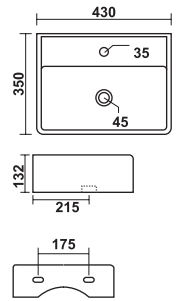

SHELL
L450 x W350 x H143 mm
Code : **S0446**
Colour : Snow White
₹ 5590/-