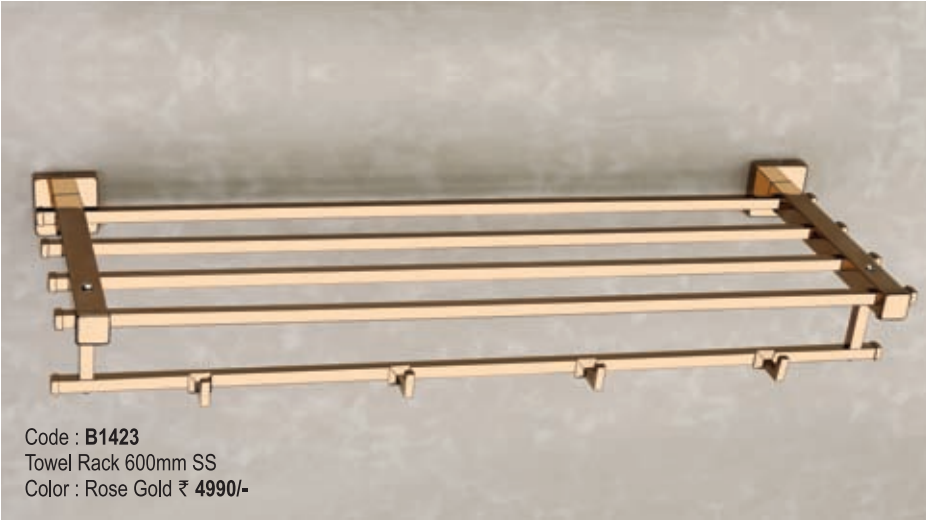

Code : **B1434** Towel Rod 600mm SS
Color : Gold ₹ 3300/-

Code : **B1430** Flap Toilet Paper Holder
Color : Gold ₹ 2300/-

Code : **B1423**
Towel Rack 600mm SS
Color : Rose Gold ₹ 4990/-

Code : **B1417**
Liquid Soap Dispenser
Color : Rose Gold
₹ 2800/-