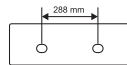

SOGO
L420 x W277 x H153 mm

Code : **S0509**   Code : **S0510**
Colour : Snow White   Colour : Ivory
₹ **1290/-**   ₹ **1490/-**