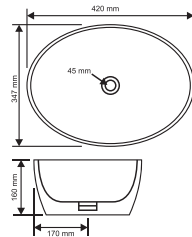

₹ 3250/-

TABLE TOP WAHS BASIN

TWIST
L415 x W347 x H160 mm
Code : **S0458**
Colour : Snow White
₹ 3190/-

ROTTA
L400 x W400 x H155 mm
Code : **S0459**
Colour : Snow White
₹ 4450/-

TORK
L410 x W410 x H140 mm
Code : **S0461**
Colour : Snow White
₹ 5290/-