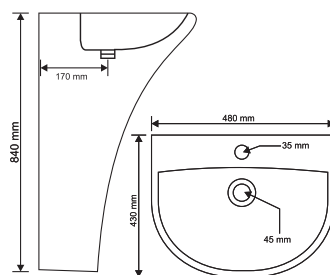

EXTREME
L480 x W430 x H840 mm
Code : **S0442**
Colour : Snow White
₹ 9900/-