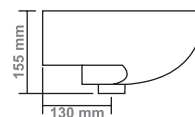

JET
L325 x W292 x H110 mm

Code : **S0962**
Colour : Black
₹ **3400/-**