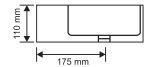

ACKO
L525 x W415 x H155 mm

Code : **S0523**   Code : **S0524**
Colour : Snow White   Colour : Ivory
₹ 1950/-   ₹ 2150/-