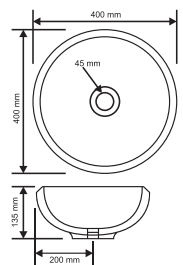

KATE

L400 x W400 x H135 mm

Code : **S0457**

Colour : Snow White

₹ 3250/-