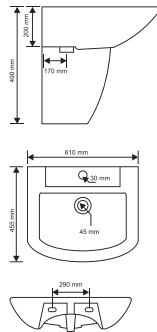

NOVA
L610 x W455 x H490 mm
Snow White
Code : **S0412** Wash Basin ₹ **2300/-**
Code : **S0438** Sem Rex Half Pedestal ₹ **1900/-**
Complete Set ₹ **4200/-**

TANGO
L560 x W415 x H520 mm
Snow White
Code : **S0424** Wash Basin ₹ **3050/-**
Code : **S0440** Sem Eva Half Pedestal ₹ **2400/-**
Complete Set ₹ **5450/-**