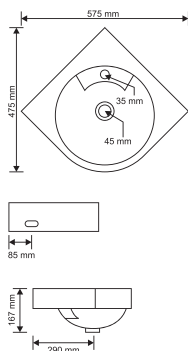

CORNER
L575 x W475 x H167 mm

Code : **S0511** Code : **S0512**
Colour : Snow White Colour : Ivory
₹ 2450/- ₹ 2800/-

CORNEL
L360 x W360 x H146 mm

Code : **S0527**
Colour : Snow White
₹ 1950/-

CORV
L355 x W355 x H150 mm