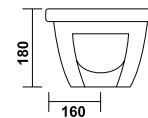

NYLE
L470 x W320 x H180 mm

Code : **S0486**
Colour : Snow White
₹ 2350/-