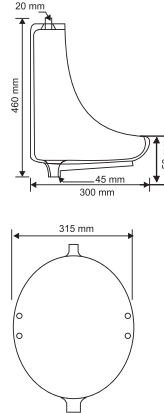

FLAT BACK URINAL SMALL
L315 x W300 x H460 mm

Code : **S0537**
Colour : Snow White
₹ 1700/-

Code : **S0804**
Colour : Ivory
₹ 1900/-