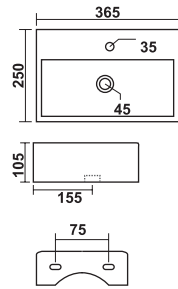

OLIVIA
L430 x W350 x H132 mm
Code : **S0445**
Colour : Snow White
₹ 5350/-