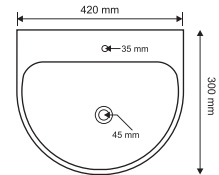

CORNY
L430 x W430 x H200 mm

Code : **S0505**   Code : **S0506**
Colour : Snow White   Colour : Ivory
₹ 1590/-   ₹ 1790/-