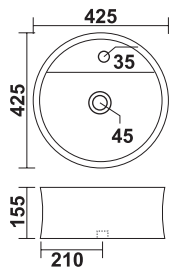

TABLE TOP WASH BASIN

VEGA
 L480 x W370 x H135 mm
 Code : **S0469**
 Colour : Snow White
 ₹ 4400/-

ADAM
 L422 x W318 x H150 mm
 Code : **S0468**
 Colour : Snow White
 ₹ 4690/-

RACE
 L425 x W425 x H155 mm
 Code : **S0470**
 Colour : Snow White
 ₹ 5250/-