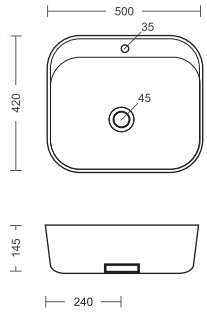

HUAO
L500 x W425 x H155 mm
Code : **S0476**
Colour : Snow White
₹ 8650/-