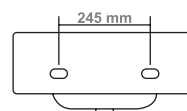

JET
L325 x W292 x H110 mm

Code : **S0962**
Colour : Black
₹ **3400/-**