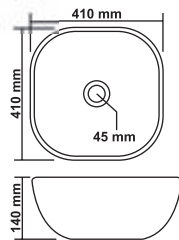

₹ 3250/-

TABLE TOP WAHS BASIN

TWIST
L415 x W347 x H160 mm
Code : **S0458**
Colour : Snow White
₹ 3190/-

ROTTA
L400 x W400 x H155 mm
Code : **S0459**
Colour : Snow White
₹ 4450/-

TORK
L410 x W410 x H140 mm
Code : **S0461**
Colour : Snow White
₹ 5290/-