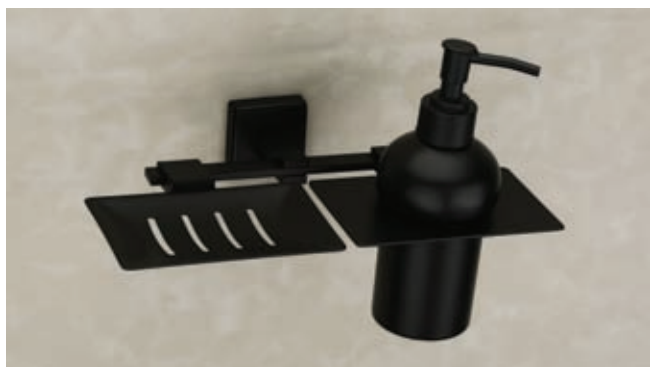

Code : **B1405**
Liquid Soap Dispenser
Color : Black
₹ 2395/-