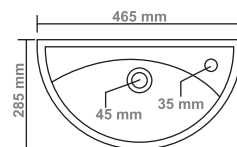

JET
L325 x W292 x H110 mm

Code : **S0962**
Colour : Black
₹ **3400/-**