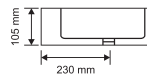

TIPSY
L325 x W292 x H110 mm

Code : **S0487**   Code : **S0488**
Colour : Snow White   Colour : Ivory
₹ 1560/-   ₹ 1860/-