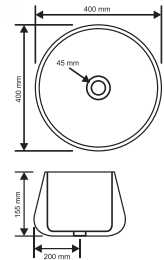

₹ 3250/-

TABLE TOP WAHS BASIN

TWIST
L415 x W347 x H160 mm
Code : **S0458**
Colour : Snow White
₹ 3190/-

ROTTA
L400 x W400 x H155 mm
Code : **S0459**
Colour : Snow White
₹ 4450/-

TORK
L410 x W410 x H140 mm
Code : **S0461**
Colour : Snow White
₹ 5290/-