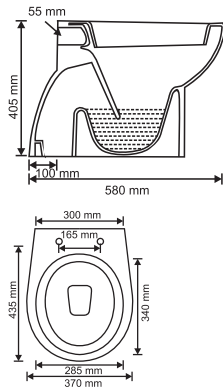

ALTIS "S" CONCEALED
L580 x W370 x H405 mm   Snow White

Code : **S0535 EWC**   ₹ 3000/-
Code : **S1245 TULIP** Seat Cover   ₹ 610/-
Code : **S1244 NOX** Flush Tank   ₹ 1270/-
Complete Set   ₹ 4880/-