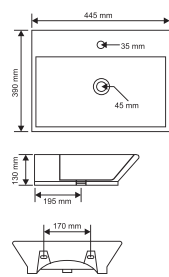

TABLE TOP WALL HUNG BASINS

RYAN
L365 x W350 x H132 mm
Code : **S0444**
Colour : Snow White
₹ 4250/-

OLIVIA
L430 x W350 x H132 mm
Code : **S0445**
Colour : Snow White
₹ 5350/-

SHELL
L450 x W350 x H143 mm
Code : **S0446**
Colour : Snow White
₹ 5590/-

ROSA
L450 x W393 x H123 mm
Code : **S0449**
Colour : Snow White
₹ 3300/-