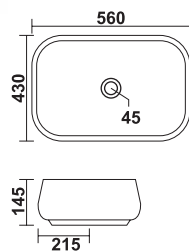

SANDY
L560 x W430 x H145 mm
Code : **S0464**
Colour : Snow White
₹ 6550/-