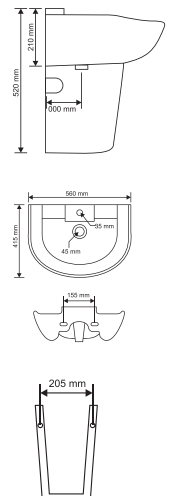

NOVA
L610 x W455 x H490 mm
Snow White
Code : **S0412** Wash Basin ₹ **2300/-**
Code : **S0438** Sem Rex Half Pedestal ₹ **1900/-**
Complete Set ₹ **4200/-**

TANGO
L560 x W415 x H520 mm
Snow White
Code : **S0424** Wash Basin ₹ **3050/-**
Code : **S0440** Sem Eva Half Pedestal ₹ **2400/-**
Complete Set ₹ **5450/-**