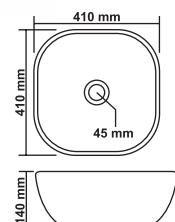

TABLE TOP WASH BASIN

CEMENT TABLE TOP

MELAMINE TABLE TOP WASH BASIN

GESTO
L600 x W400 x H110 mm
Code : **S1340**
Colour : Olive
₹ 12900/-