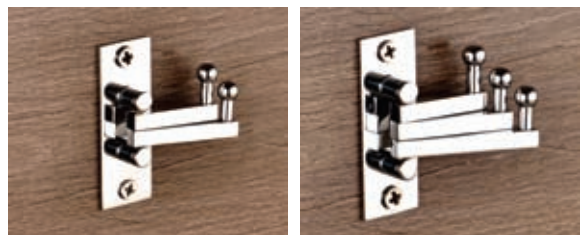

Code : **B0738**
Foot Rest
with Hook Square
₹ 4550/-

Coat Hooks Classic Brass
Code : **B0739** | 6 Pin | ₹ 1000/-
Code : **B0740** | 5 Pin | ₹ 800/-
Code : **B0741** | 4 Pin | ₹ 690/-

Coat Hooks Royal Brass
Code : **B0743** | 6 Pin | ₹ 1950/-
Code : **B0744** | 5 Pin | ₹ 1650/-
Code : **B0745** | 4 Pin | ₹ 1300/-

Coat Hooks Deluxe Classic Brass
Code : **B0751** | 6 Pin | ₹ 2000/-
Code : **B0752** | 5 Pin | ₹ 1750/-
Code : **B0753** | 4 Pin | ₹ 1400/-

New Design Straight Coat Hook
Code : **B0748** | 3 Pin | ₹ 865/-
Code : **B0747** | 2 Pin | ₹ 580/-