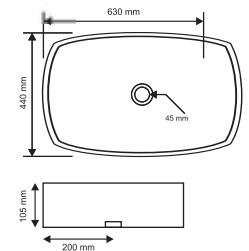

NOTA
L800 x W400 x H105 mm
Code : **S0472**
Colour : Snow White
₹ 12500/-