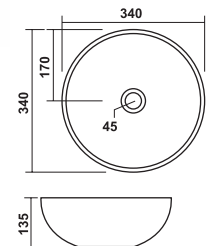

₹ 3250/-

TABLE TOP WAHS BASIN

TWIST
L415 x W347 x H160 mm
Code : **S0458**
Colour : Snow White
₹ 3190/-

ROTTA
L400 x W400 x H155 mm
Code : **S0459**
Colour : Snow White
₹ 4450/-

TORK
L410 x W410 x H140 mm
Code : **S0461**
Colour : Snow White
₹ 5290/-