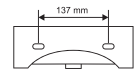

ACKO
L525 x W415 x H155 mm

Code : **S0523**   Code : **S0524**
Colour : Snow White   Colour : Ivory
₹ 1950/-   ₹ 2150/-