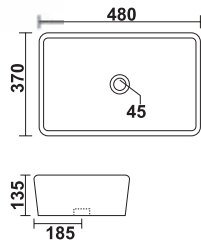

ADAM
L422 x W318 x H150 mm
Code : **S0468**
Colour : Snow White
₹ 4690/-