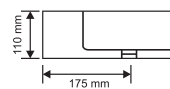

WALL HUNG BASINS

RAINBOW
L465 x W285 x H155 mm

Code : **S0900**
Colour : Grey
₹ **3390/-**

Code : **S0962**
Colour : Black
₹ **3400/-**