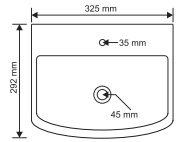

ACKO
L525 x W415 x H155 mm

Code : **S0523**   Code : **S0524**
Colour : Snow White   Colour : Ivory
₹ 1950/-   ₹ 2150/-